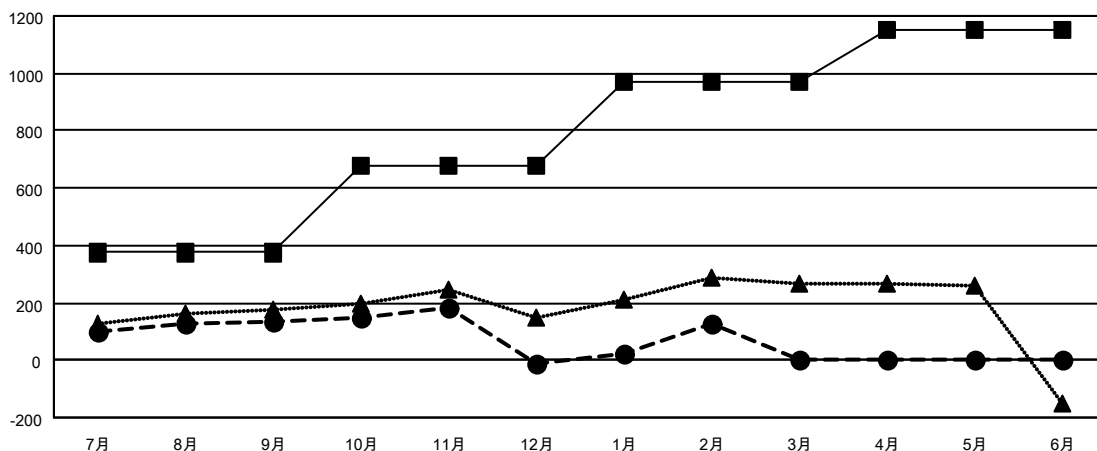

GMT: OPEN

GMT会則地域 5 - J

クラブ			
結果 : 2023-2024			
四半期	新クラブ目標	新クラブ	解散クラブ
7月/8月/9月	1	0	0
10月/11月/12月	2	0	2
1月/2月/3月	2	1	0
4月/5月/6月	1	0	0

名			
結果 : 2023-2024			
四半期	会員純増目標	会員増強実績	退会者 (転籍を含む) 実際
7月/8月/9月	375	350	207
10月/11月/12月	301	187	326
1月/2月/3月	295	303	156
4月/5月/6月	180	0	0

新クラブ目標及び実績累計

- - 今年度 新クラブ目標
- - 今年度 新クラブ実績
- ▲ - 前年度 新クラブ実績

会員目標及び実績累計

- - 会員純増目標
- - 会員増強実績
- ▲ - 昨年度会員数 実際

解散クラブ: 2	265 CLUBS OF 368 一名以上の新会員を登録	男女別	
		男性	10,323 (75.98%)
		女性	3,264 (24.02%)
退会者	会員累計データを見るには、ここをクリック	世帯主/家族会員合計	4,180
物故会員 73		国際会費半額の家族会員	2,326
クラブ解散 4			
その他 612			
合計 689			