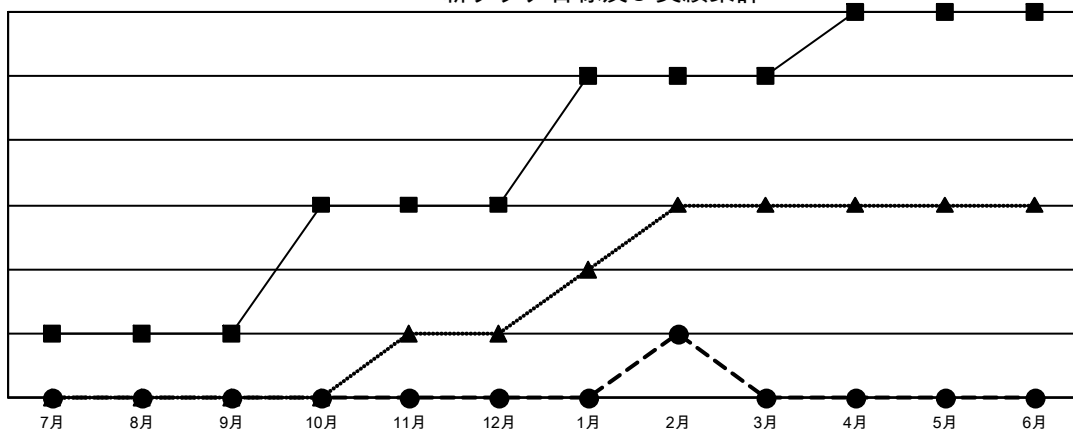

GMT: OPEN

GMT会則地域 5 - J

クラブ			
結果 : 2023-2024			
四半期	新クラブ目標	新クラブ	解散クラブ
7月/8月/9月	1	0	0
10月/11月/12月	2	0	2
1月/2月/3月	2	1	0
4月/5月/6月	1	0	0

名			
結果 : 2023-2024			
四半期	会員純増目標	会員増強実績	退会者 (転籍を含む) 実際
7月/8月/9月	375	350	207
10月/11月/12月	301	187	326
1月/2月/3月	295	303	156
4月/5月/6月	180	0	0

新クラブ目標及び実績累計

- - 今年度 新クラブ目標
- - 今年度 新クラブ実績
- ▲ - 前年度 新クラブ実績

会員目標及び実績累計

- - 会員純増目標
- - 会員増強実績
- ▲ - 昨年度会員数 実際

解散クラブ: 2	265 CLUBS OF 368 一名以上の新会員を登録	男女別	
		男性	10,323 (75.98%)
		女性	3,264 (24.02%)
退会者	会員累計データを見るには、ここをクリック	世帯主/家族会員合計	4,180
物故会員 73		国際会費半額の家族会員	2,326
クラブ解散 4			
その他 612			
合計 689			